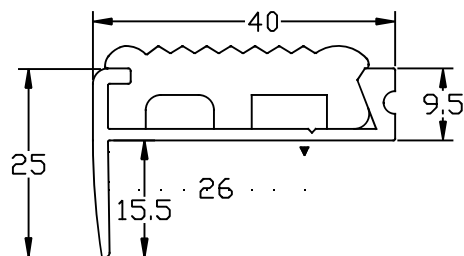

名称

アシステップ・Bタイプ

品番

No. 10-140B

仕様

材質:真鍮製

仕上:磨き

最長:4,000mm

タイヤカラー

K-2:ホワイトグレー

K-4:イエロー

K-7:レッド

K-8:エンヂ

K-9:ブルー

K-11:グリーン

K-12:モスグリーン

K-13:ページュ

K-14:ブラウン

K-15:ダークブラウン

K-17:ライトグレー

K-19:ダークグレー

K-20:ブラック

K-23:ライトブラウン

NO.10-140B

縮尺

FREE

株式会社

ASSIST