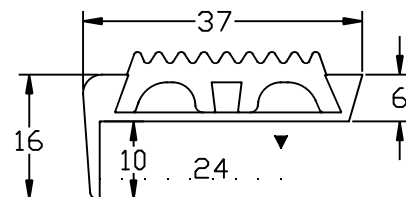

名称

アシステップ・Bタイプ

品番

No. 10-137B

仕様

材質:真鍮製

仕上:磨き

最長:4,000mm

K-13:ベージュ

K-14:ブラウン

K-15:ダークブラウン

K-17:ライトグレー

K-19:ダークグレー

K-20:ブラック

K-23:ライトブラウン

NO.10-137B