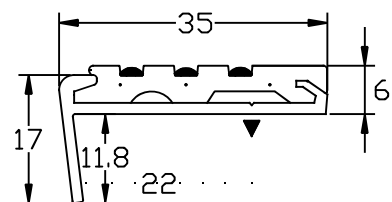

名称

アシステップ・HBタイプ

品番

No. 10-135S(HBCK)

仕様

材質:真鍮製

仕上:磨き

最長:4,000mm

タイヤ部分:蓄光+ガラス繊維入

タイヤカラー

CK-2:ホワイトグレー

CK-4:イエロー

CK-7:レッド

CK-8:エンヂ

CK-9:ブルー

CK-11:グリーン

CK-12:モスグリーン

CK-13:ベージュ

CK-14:ブラウン

CK-15:ダークブラウン

CK-17:ライトグレー

CK-19:ダークグレー

CK-20:ブラック

CK-23:ライトブラウン

NO.10-135S(HBCK)

縮尺

FREE

株式会社

ASSIST