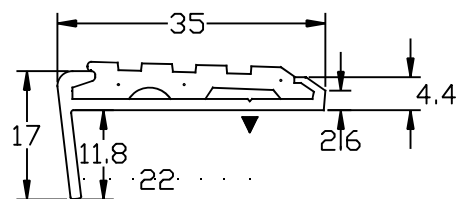

名称

アシステップ・Aタイプ

品番

No. 10-135S(D)

仕様

材質:真鍮製

仕上:磨き

最長:4,000mm

タイヤ部分:ガラス繊維入

タイヤカラー

K-2:ホワイトグレー

K-4:イエロー

K-7:レッド

K-8:エンヂ

K-9:ブルー

K-11:グリーン

K-12:モスグリーン

K-13:ベージュ

K-14:ブラウン

K-15:ダークブラウン

K-17:ライトグレー

K-19:ダークグレー

K-20:ブラック

K-23:ライトブラウン

NO.10-135S(D)

縮尺

FREE

株式会社

ASSIST