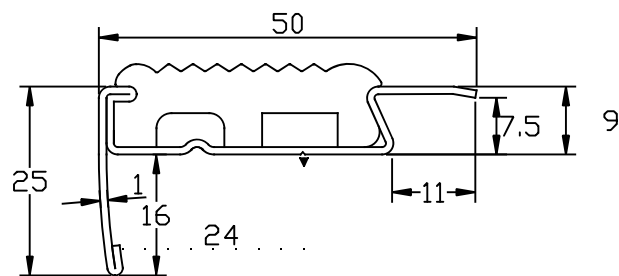

名称

アシステップ・Cタイプ

品番

No. 10-1150

仕様

材質:真鍮製

仕上:磨き

最長:4,000mm

タイヤカラー

K-2:ホワイトグレー

K-4:イエロー

K-7:レッド

K-8:エンヂ

K-9:ブルー

K-11:グリーン

K-12:モスグリーン

K-13:ページュ

K-14:ブラウン

K-15:ダークブラウン

K-17:ライトグレー

K-19:ダークグレー

K-20:ブラック

K-23:ライトブラウン

NO.10-1150

縮尺

FREE

株式会社

ASSIST