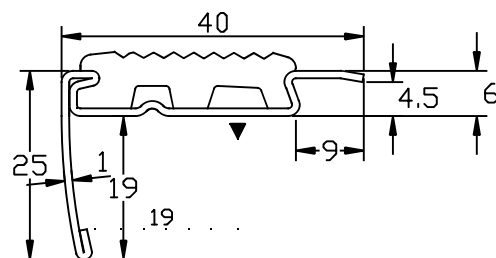

名称

アシステップ・Cタイプ

品番

No. 10-1140

仕様

材質:真鍮製

仕上:磨き

最長:4,000mm

タイヤカラー

K-2:ホワイトグレー

K-4:イエロー

K-7:レッド

K-8:エンヂ

K-9:ブルー

K-11:グリーン

K-12:モスグリーン

K-13:ページユ

K-14:ブラウン

K-15:ダークブラウン

K-17:ライトグレー

K-19:ダークグレー

K-20:ブラック

K-23:ライトブラウン

NO.10-1140

縮尺

FREE

株式会社

ASSIST